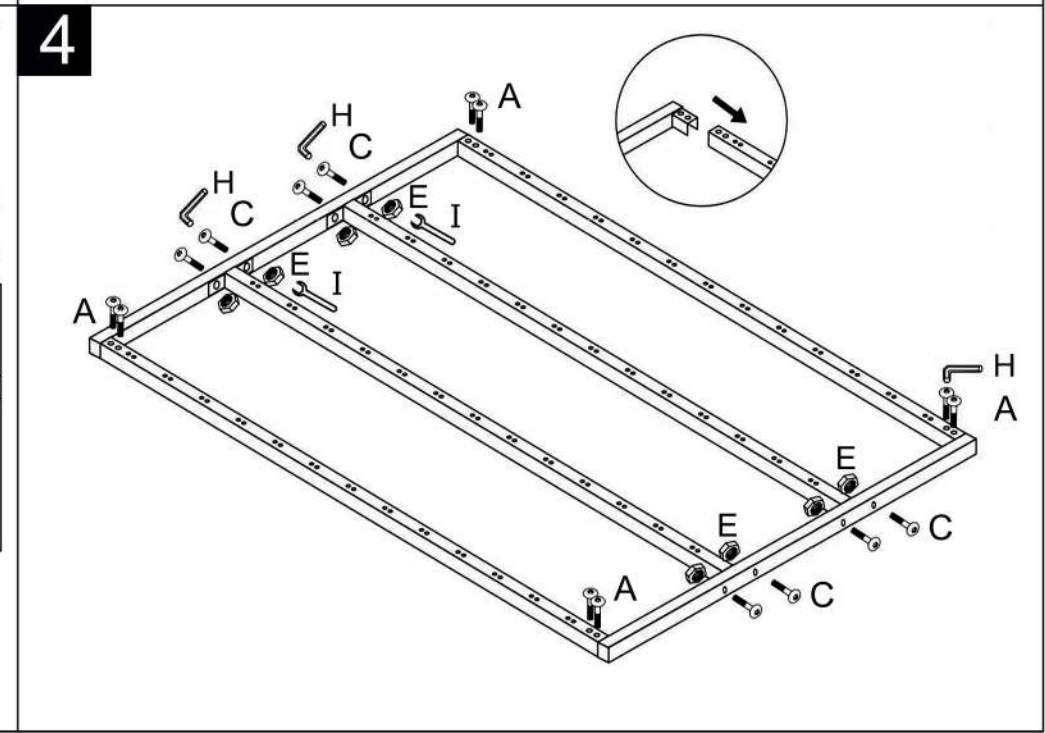

MINDY 180x200

LB-1957

① -1 x 	② -1 x 	③ -1 x 	④ -1 x
⑤ -2 x 	⑥ -2 x 	⑦ -2 x 	⑧ -1 x
⑨ -4 x 	⑩ -2 x 	⑪ -4 x 	⑫ -1 x
⑬ -1 x 	⑭ -2 x 	⑮ -2 x 	⑯ -39 x
⑰ -26 x 	⑱ -1 x 		

A M8x20mm x28pcs	B M8x30mm x 8 pcs	C M8x40mm x26pcs
D lapos alátét x 8 pcs	E anyacsavar x22pcs	F grower alátét x 8 pcs
G szövet fogantyú x2pcs	H imbuszkulcs x1pc	I imbuszkulcs x1pc